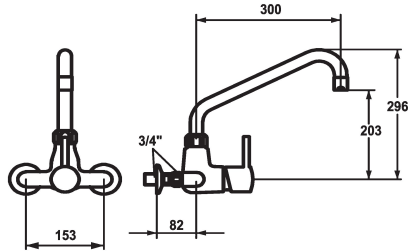

KWC GASTRO Mitigeur à levier

Modell-Linie: GASTRO | 24.502.194.000
Commercial | Gastro

KWC-No.

121287
chromeline, AD 153 +/- 15mm, A 300

121290
chromeline, AD 153, A 450

- * Mitigeur à levier
- * Bec orientable
- avec presse-étoupe resserrable
- embout brise-jet
- * OptimalSpace - un espace de lavage ou de travail généreux

Projection A

A300

A450

- * KWC cartouche XL 46 - haute performance
- avec technique à disques céramique
- réglage de débit et de température continu
- limitation de température
- * Raccords avec pointeaux d'arrêt 3/4" x 3/4" L 40 excentrique 7.5 mm

Données techniques

Débit	50 l/min (3 bar)
goulot	Fixe
Code couleur	chromeline
Type d'installation	Montage mural
Type de robinet	01
Dimension de la hauteur	296
Groupe de bruit pour la robinetterie	U
Projection A	A300
Connexion mesure	153+/-15
Dimension de la sortie d'eau	203
Matière	Laiton