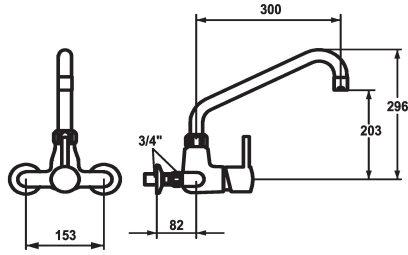

KWC GASTRO Eengreepsmengkraan

Modell-Linie: GASTRO | 24.502.194.000
Commercial | Gastro

KWC-No.

121287
chromeline, AD 153 +/- 15mm, A 300

121290
chromeline, AD 153 +/- 15 mm, A 450

- * Eengreepsmengkraan
- * Draaibare uitloop
- met instelbare pakkingbus
- straalregelmondstuk
- * OptimalSpace - Royale was- en werkomgeving

Projection_A

A300

A450

- * KWC patroon XL 46 - hogedruk
- met keramische-schijfentechniek
- uitstroomvolume en temperatuur traploos instelbaar
- temperatuurbegrenzing
- * Wandaansluitingen 3/4" x 3/4", afsluitbaar L 40 excentrisch 7.5 mm

Technical Data

A_Spout_Spray

uitloop

Kleurcode

Installation_type

Faucet_typ

Hoogteafmeting

G_Acoustic group

Projection_A

Connection measure

Afmetingen wateruitlaat

Materiaal

50 l/min (3 bar)

vast

chromeline

Wandmontage