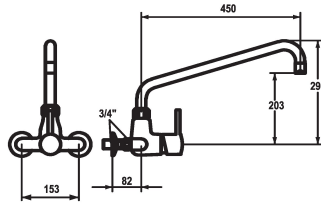

KWC GASTRO Hebelmischer - Grossküche

Modell-Linie: GASTRO | 24.502.196.000
Armaturen | Manuelle Armaturen

KWC-Nr.

121287
chromeline, AD 153 +/- 15mm, A 300

121290
chromeline, AD 153 +/- 15 mm, A 450

- * Hebelmischer
- * Schwenkauslauf
- mit nachziehbarer Stopfbüchse
- Strahlregler-Mundstück
- * OptimalSpace - grosszügiger Wasch- / Arbeitsbereich

Ausladung A

A 300

A 450

- * KWC Steuerpatrone XL 46 - Hochleistung
- mit Keramikscheibentechnik
- Auslaufmenge und Temperatur stufenlos einstellbar
- Temperaturbegrenzung
- * Wandanschlüsse 3/4" x 3/4", absperrbar L 40 exzentrisch 7.5 mm

Technische Daten

Auslaufmenge	50 l/min (3 bar)
Auslauf	fest
Farbcode	chromeline
Installationsart	Wandmontage
Armaturtyp	Armatur
Mass Höhe	296
Armaturengeräuschgruppe	U
Ausladung A	A 450
Anschluss Mass	153+/-15
Mass-Wasseraustritt	203
Material	Messing