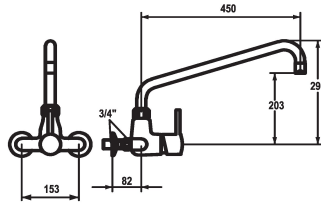

KWC GASTRO

Mitigeur à levier - Cuisine professionnelle

Modell-Linie: GASTRO | 24.502.196.000
Robinettes | Robinets à monocommande

KWC-No.

121287
chromeline, AD 153 +/- 15mm, A 300

121290
chromeline, AD 153, A 450

- * Mitigeur à levier
- * Bec orientable
- avec presse-étoupe resserrable
- embout brise-jet
- * OptimalSpace - un espace de lavage ou de travail généreux

Projection A

A300

A450

- * KWC cartouche XL 46 - haute performance
- avec technique à disques céramique
- réglage de débit et de température continu
- limitation de température
- * Raccords avec pointeaux d'arrêt 3/4" x 3/4" L 40 excentrique 7.5 mm

Données techniques

Débit
goulot
Code couleur
Type d'installation
Type de robinet
Dimension de la hauteur
Groupe de bruit pour la robinetterie
Projection A
Connexion mesure
Dimension de la sortie d'eau
Matière