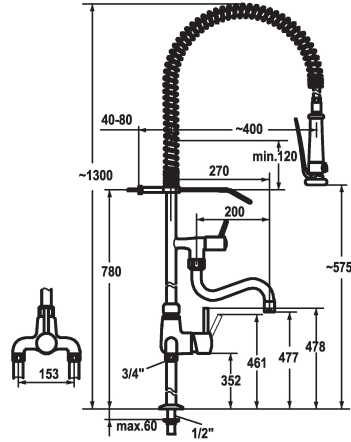

KWC GASTRO Hebelmischer - Grossküche

Modell-Linie: GASTRO | 24.503.124.000
Armaturen | Manuelle Armaturen

KWC-Nr.

121296
chromeline, AD 153, A 200, B 270

121297
chromeline, AD 153, A 300, B 370

Ausladung A

A 200 / A 400

A 300 / A 400

- * Hebelmischer
- * Tragfeder aus Edelstahl
- * TouchProtect - Schutz vor Verbrennungen durch Zweischalenprinzip
- * Eigensicher gegen Rückfließen
- * Schwenkauslauf
- mit nachziehbarer Stopfbüchse
- Strahlregler-Mundstück
- * Geschirwaschbrause
- absperzbare Siebbrause mit Schließverzögerung mit Ventil-Wartungseinheit zur Reinigung

- SprayClean - aktive Kalkbeseitigung und schnelle Siebreinigung
- SprayLock - arretierbarer Brausestrahl
- PowerClean - Siebstrahlmodus
- * OptimalSpace - grosszügiger Wasch- / Arbeitsbereich
- * KWC Steuerpatrone XL 46 - Hochleistung
- mit Keramikscheibentechnik
- Auslaufmenge und Temperatur stufenlos einstellbar
- Temperaturbegrenzung
- * Standanschlüsse 1/2" x 3/4" L 340
- Tischbohrung ø22 mm

Technische Daten

Auslaufmenge	34 l/min (3 bar)
Brause: Auslaufmenge	15 l/min (3 bar)
Auslauf	fest
Küchenbrause	Geschirrbrause
Ausladung B	B 270
Farbcode	chromeline
Installationsart	Standmontage
Armaturtyp	Armatur
Mass Höhe	1300
Armaturengeräuschgruppe	2
Ausladung A	A 200 / A 400
Anschluss Mass	153
Mass-Wasseraustritt	270/575
Material	Messing