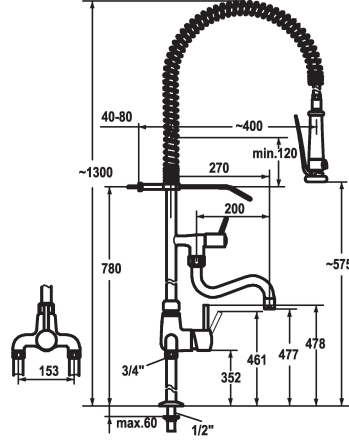

## KWC GASTRO Hebelmischer - Grossküche

Modell-Linie: GASTRO | 24.503.124.000  
Armaturen | Manuelle Armaturen

### KWC-Nr.

**121296**  
chromeline, AD 153, A 200, B 270

**121297**  
chromeline, AD 153, A 300, B 370

- SprayClean - aktive Kalkbeseitigung und schnelle Siebreinigung
- SprayLock - arretierbarer Brausestrahl
- PowerClean - Siebstrahlmodus
- \* OptimalSpace - grosszügiger Wasch- / Arbeitsbereich
- \* KWC Steuerpatrone XL 46 - Hochleistung
- mit Keramikscheibentechnik
- Auslaufmenge und Temperatur stufenlos einstellbar
- Temperaturbegrenzung
- \* Standanschlüsse 1/2" x 3/4" L 340
- Tischbohrung ø22 mm

### Technische Daten

|                         |                  |
|-------------------------|------------------|
| Auslaufmenge            | 34 l/min (3 bar) |
| Brause: Auslaufmenge    | 15 l/min (3 bar) |
| Auslauf                 | fest             |
| Küchenbrause            | Geschirrbrause   |
| Ausladung B             | B 270            |
| Farbcode                | chromeline       |
| Installationsart        | Standmontage     |
| Armaturtyp              | Armatur          |
| Mass Höhe               | 1300             |
| Armaturengeräuschgruppe | 2                |
| Ausladung A             | A 200 / A 400    |
| Anschluss Mass          | 153              |
| Mass-Wasseraustritt     | 270/575          |
| Material                | Messing          |