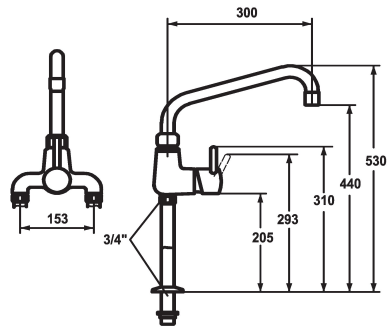

KWC GASTRO Hebelmischer - Grossküche

Modell-Linie: GASTRO | 24.503.184.000
Armaturen | Manuelle Armaturen

KWC-Nr.

121301
chromeline, AD 153, A 300

- * Hebelmischer
- * Schwenkauslauf 360°
- mit nachziehbarer Stopfbüchse
- Strahlregler-Mundstück
- * OptimalSpace - grosszügiger Wasch- / Arbeitsbereich
- * KWC Steuerpatrone XL 46 - Hochleistung

- mit Keramikscheibentechnik
- Auslaufmenge und Temperatur stufenlos einstellbar
- Temperaturbegrenzung
- * Standanschlüsse 3/4" x 3/4" L 195
- Tischbohrung ø30 mm

Technische Daten

Auslaufmenge
Auslauf
Farbcode
Installationsart
Armaturtyp
Mass Höhe
Armaturengeräuschgruppe
Ausladung A
Anschluss Mass
Mass-Wasseraustritt
Material

50 l/min (3 bar)
fest
chromeline
Standmontage
Armatur
530
U
A 300
153
440
Messing