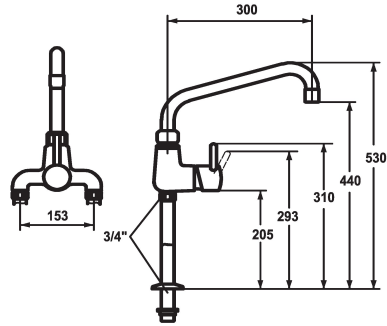

KWC GASTRO Lever mixer - Commercial kitchen

Modell-Linie: GASTRO | 24.503.184.000
Kranen | Eengreepkranen

KWC-No.

121301
chromeline, AD 153, A 300

- * Eengreepsmengkraan
- * Draaibare uitloop 360°
- met instelbare pakkingbus
- straalregelmondstuk
- * OptimalSpace - Royale was- en werkomgeving
- * KWC patroon XL 46 - hogedruk

- met keramische-schijventechniek
- uitstroomvolume en temperatuur traploos instelbaar
- temperatuurbegrenzing
- * Rechte zuilkoppelingen 3/4" x 3/4" L 195
- * Tafelboring ø30 mm

Technical Data

Doorstroomhoeveelheid	50 l/min (3 bar)
uitloop	fest
Kleurcode	chromeline
Type installatie	staande montage
Kraan type	01
Hoogteafmeting	530
geluidsklasse	U
Projectie A	A300
Connection measure	153
Afmetingen wateruitlaat	440
Materiaal	MESSING