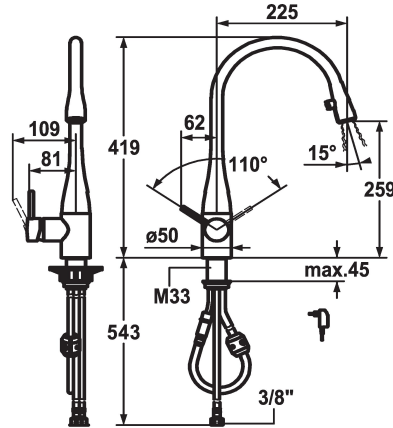

### KWC-No.

**121240**  
chromeline, A 225, raccords flexibles, réseau visible

**122169**  
noir chromé, A 225, raccords flexibles, réseau visible

**121325**  
acier inoxydable, A 225, raccords flexibles, réseau visible

### Code couleur

chromeline

black chrome-plated

stainless steel

glacier white

- \* Mitigeur à levier
- \* Position du levier possible à droite ou à gauche
- \* TouchProtect - protection contre les brûlures grâce au principe de la double coque
- \* Bec extractible caché
- Neoperl® Caché®
- touche ON/OFF avec extinction automatique après 45 minutes
- extensible jusqu'à 600 mm
- surface du flexible assortie à la surface de la robinetterie
- \* Guide flexible orientable 320°
- \* EasyLock - rétraction aisée de la douchette extractible

- \* OptimalSpace - un espace de lavage ou de travail généreux
- \* KWC cartouche M 35
- avec technique à disques céramique
- réglage de débit et de température continu
- \* Raccords flexibles 3/8"
- \* Fixation par tige filetée M33 x 1.5
- Perçage utile ø35 mm
- \* Livraison:
- Alimentation secteur 100-240 V / tension de marche 6.75 V / longueur des câbles 1100 mm

### Données techniques

Débit	10 l/min (3 bar)
Lumière	yes
Raccord	tuyaux de raccordement flexibles
goulot	orientable
Alimentation électrique	Netz AP
Commande	commande latérale
Douchette de cuisine	Bec extractible
Code couleur	stainless steel
Type d'installation	montage vertical
Type de robinet	01
Dimension de la hauteur	419
Groupe de bruit pour la robinetterie	yes
Projection A	A225
Label énergétique	B
Dimension de la sortie d'eau	259
Matière	ROSTFREIER_STAHL