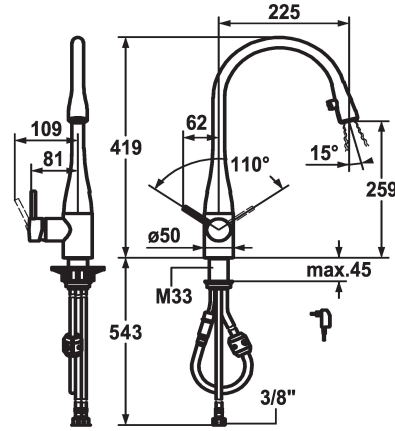

KWC EVE

Miscelatore a leva - Cucina - con LEDShine

Modell-Linie: EVE | 10.121.103.700FL

Rubinerterie per bagni | Rubinerterie monocomando

KWC-No.

121240

chromeline, A 225, tubi flessibili di collegamento, a rete

* Doccino estraibile nascosto

- Neoperl® Caché®

- tasto ON/OFF integrato con disattivazione automatica dopo 45 minuti

- estraibile fino a 600 mm

- superficie del tubo flessibile abbinata alla superficie della rubinetteria

* Passaggio tubo flessibile, orientabile 320°

* EasyLock - ritorno automatico nella posizione iniziale

* OptimalSpace - ampia zona di lavoro e di lavaggio

* KWC cartuccia M 35

- con tecnica a dischi in ceramica

- regolazione continua della portata e della temperatura

* Tubi flessibili di collegamento da 3/8"

* Fissaggio tramite raccordo filettato M33 x 1.5

* Foratura ø35 mm

* Incluso nella fornitura:

- Trasformatore 100-240 V / tensione di esercizio 6.75 V / lunghezza del cavo 1100 mm