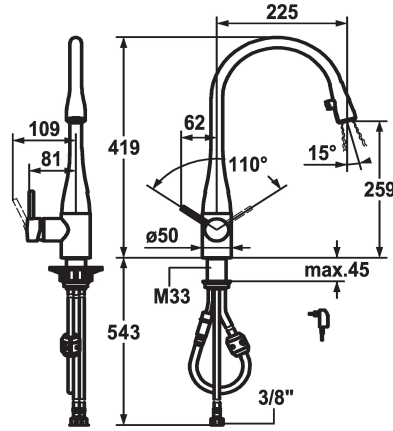

KWC EVE

Lever mixer - Kitchen - with LEDShine

Modell-Linie: EVE | 10.121.103.700FL

Kranen | Eengreepkranen

KWC-No.

121240
chromeline, A 225, flexible connection hoses, mains receiver

122169
black chrome-plated, A 225, flexible connection hoses, mains receiver

121325
stainless steel, A 225, flexible connection hoses, mains receiver

122168
glacier white, A 225, flexible connection hoses, mains receiver

Kleurcode

chromeline

black chrome-plated

stainless steel

glacier white

- * Eengreepsmengkraan
- * Positionering van de hendel rechts of links mogelijk
- * TouchProtect - mengkraanramp wordt niet heet
- * Verborgen uittrekbare perlator
- Neoperl® Caché®
- geïntegreerde ON/OFF knop met automatische uitschakeling na 45 min.
- tot 600 mm uittrekbaar
- slangoppervlak passend bij oppervlak van mengkraan
- * Slangdoorvoer, draaibaar 320°
- * EasyLock - Eenvoudig intrekken van de uittrekbare vaardouche

- * OptimalSpace - Royale was- en werkomgeving
- * KWC patroon M 35
- met keramische-schijventechniek
- debiet en temperatuur traploos instelbaar
- * Flexibele aansluitlangen 3/8"
- * Bevestiging met schroefdraadhuls M33 x 1.5
- * Tafelboring ø35 mm
- * Levering:
- Stekkeradapter 100-240 V / bedrijfsspanning 6.75 V / kabellengte 1100 mm