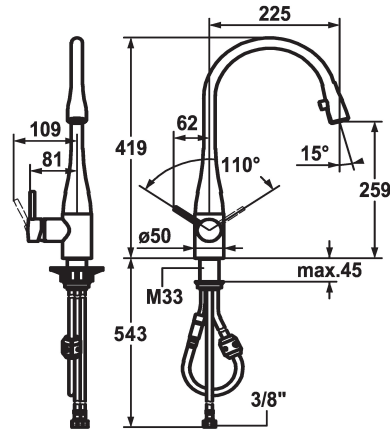

KWC EVE

Hebelmischer - Küche

Modell-Linie: EVE | 10.111.103.700FL

Armaturen | Manuelle Armaturen

KWC-Nr.

121241
chromeline, A 225, flexible Anschlusschläuche

121326
edelstahl, A 225, flexible Anschlusschläuche

Farbcode

chromeline

stainless steel

- * Hebelmischer
- * Positionierung des Hebels rechts oder links möglich
- * Auszugauslauf verdeckt
- Neoperl® Caché®
- bis 600 mm ausziehbar
- Schlauchoberfläche passend zu Armatureoberfläche
- * Schlauchdurchführung, schwenkbar 320°

- * KWC Steuerpatrone M 35
- mit Keramikscheibentechnik
- Auslaufmenge und Temperatur stufenlos einstellbar
- * Flexible Anschlusschläuche 3/8"
- * Befestigung mit Gewindestutzen M33 x 1.5
- Tischbohrung ø35 mm

Ersatzteile

KWC EVE Hebelmischer - Küche

Modell-Linie: EVE | 10.111.103.700FL
Armaturen | Manuelle Armaturen

Steuerpatrone M 35

536570
Z.534.836

**Service Schlüssel Neoperl © Caché ©,
TJ, 18 mm, grün**

634729
CACHETJ
