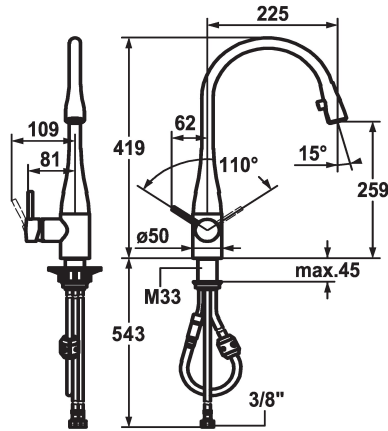

KWC EVE

Mitigeur à levier - Cuisine

Modell-Linie: EVE | 10.111.103.700FL
Robinetteries | Robinets à monocommande

KWC-No.

121241
chromeline, A 225, raccords flexibles

121326
acier inoxydable, A 225, raccords flexibles

Code couleur

chromeline

stainless steel

- * Mitigeur à levier
- * Position du levier possible à droite ou à gauche
- * Bec extractible caché
- Neoperl® Caché®
- extensible jusqu'à 600 mm
- surface du flexible assortie à la surface de la robinetterie
- * Guide flexible orientable 320°

- * KWC cartouche M 35
- avec technique à disques céramique
- réglage de débit et de température continu
- * Raccords flexibles 3/8"
- * Fixation par tige filetée M33 x 1.5
- Perçage utile ø35 mm

Données techniques

11 l/min (3 bar)
tuyaux de raccordement flexibles
orientable
commande latérale
Bec extractible
stainless steel
montage vertical
01
419
yes
A225
B
259
ROSTFREIER_STAHL
726491.52

Pièces de rechange

KWC EVE