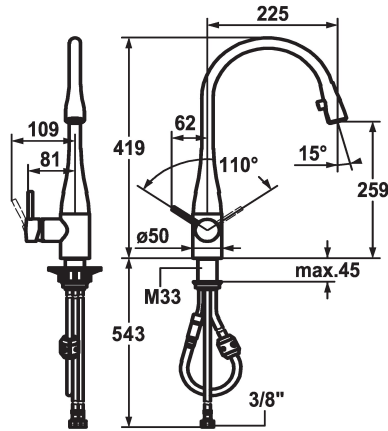

## KWC EVE

Mitigeur à levier - Cuisine

Modell-Linie: EVE | 10.111.103.700FL  
Robinettes | Robinets à monocommande

### KWC-No.

**121241**  
chromeline, A 225, raccords flexibles

**121326**  
acier inoxydable, A 225, raccords flexibles

### Code couleur

chromeline

stainless steel

- \* Mitigeur à levier
- \* Position du levier possible à droite ou à gauche
- \* Bec extractible caché
- Neoperl® Caché®
- extensible jusqu'à 600 mm
- surface du flexible assortie à la surface de la robinetterie
- \* Guide flexible orientable 320°

- \* KWC cartouche M 35
- avec technique à disques céramique
- réglage de débit et de température continu
- \* Raccords flexibles 3/8"
- \* Fixation par tige filetée M33 x 1.5
- Perçage utile ø35 mm