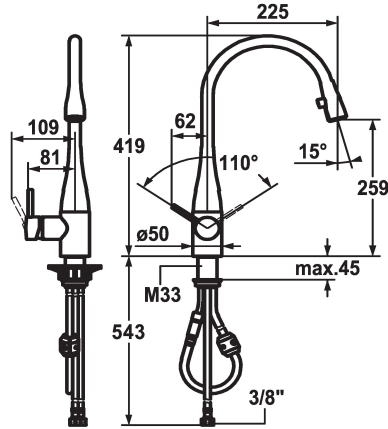

KWC EVE

Miscelatore a leva - Cucina

Modell-Linie: EVE | 10.111.103.700FL

Rubinerterie per bagni | Rubinerterie monocomando

KWC-No.

121241

chromeline, A 225, tubi flessibili di collegamento

121326

acciaio inox, A 225, tubi flessibili di collegamento

* Miscelatore a leva

* Posizione della leva possibile a destra o a sinistra

* Doccino estraibile nascosto

- Neoperl® Caché®

- estraibile fino a 600 mm

- superficie del tubo flessibile abbinata alla superficie della rubinetteria

Codice colore

chromeline

stainless steel

* Passaggio tubo flessibile, orientabile 320°

* KWC cartuccia M 35

- con tecnica a dischi in ceramica

- regolazione continua della portata e della temperatura

* Tubi flessibili di collegamento 3/8"

* Fissaggio tramite raccordo filettato M33 x 1.5

* Foratura ø35 mm

Dati tecnici

Portata
Raccordo
bocca
Operazione
Doccia in cucina
Codice colore
Tipo di installazione
Tipo di rubinetto
Dimensioni in altezza
Classe di rumorosità
Proiezione A
Etichetta energetica
Dimensioni uscita acqua
Materiale

11 l/min (3 bar)
tubi di collegamento flessibili
orientabile
azionamento laterale
Doccino estraibile
stainless steel
montaggio fisso
01
419
yes
A225
B
259
ROSTFREIER_STAHL

Pezzi di ricambio