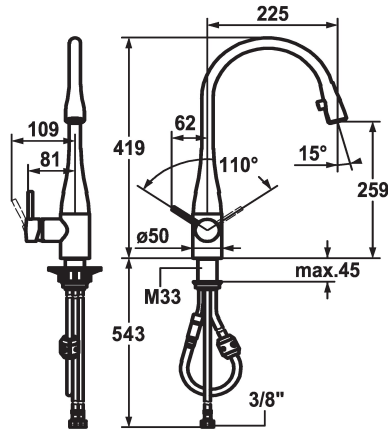

KWC EVE Lever mixer - Kitchen

Modell-Linie: EVE | 10.111.103.700FL
Kranen | Eengreepkranen

KWC-No.

121241
chromeline, A 225, flexible connection hoses

121326
stainless steel, A 225, flexible connection hoses

Kleurcode

chromeline

stainless steel

- * Eengreepsmengkraan
- * Positionering van de hendel rechts of links mogelijk
- * Verborgene uittrekbare perlator
 - Neoperl® Caché®
 - tot 600 mm uittrekbaar
 - slangoppervlak passend bij oppervlak van mengkraan
- * Slangdoorvoer, draaibaar 320°

- * KWC patroon M 35
 - met keramische-schijventechniek
 - debiet en temperatuur traploos instelbaar
- * Flexibele aansluitslangen 3/8"
- * Bevestiging met schroefdraadhuls M33 x 1.5
- * Tafelboring ø35 mm

B

Afmetingen wateruitlaat

259

Materiaal

ROSTFREIER_STAHL

Reserve onderdelen

KWC EVE Lever mixer - Kitchen

Modell-Linie: EVE | 10.111.103.700FL
Kranen | Eengreepkranen