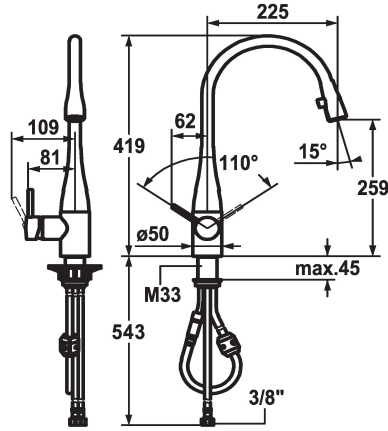

KWC EVE Lever mixer - Kitchen

Modell-Linie: EVE | 10.111.103.700FL
Kranen | Eengreepkranen

KWC-No.

121241
chromeline, A 225, flexible connection hoses

121326
stainless steel, A 225, flexible connection hoses

Kleurcode

chromeline

stainless steel

- * Eengreepsmengkraan
- * Positionering van de hendel rechts of links mogelijk
- * Verborgen uittrekbare perlator
- Neoperl® Caché®
- tot 600 mm uittrekbaar
- slangoppervlak passend bij oppervlak van mengkraan
- * Slangdoorvoer, draaibaar 320°

- * KWC patroon M 35
- met keramische-schijventechniek
- debiet en temperatuur traploos instelbaar
- * Flexibele aansluitslangen 3/8"
- * Bevestiging met schroefdraadhuls M33 x 1.5
- * Tafelboring ø35 mm

Faucet_typ

Hoogteafmeting

G_Acoustic group

Projection_A

EnergyLabelCH

Afmetingen wateruitlaat

Materiaal

11 l/min (3 bar)