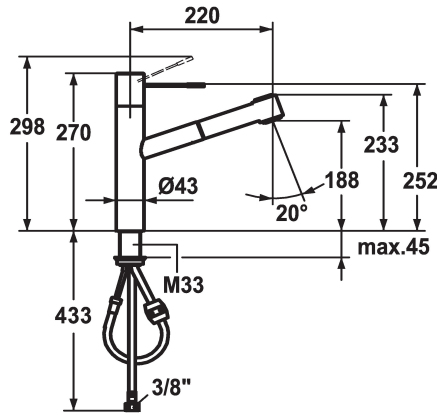

## KWC ONO Mitigeur à levier - Cuisine

Modell-Linie: ONO | 10.151.033.700FL  
Robinetteries | Robinets à monocommande

### KWC-No.

**121488**  
acier inoxydable, A 220, raccords flexibles

**121791**  
chromeline, A 220, raccords flexibles

- surface du flexible assortie à la surface de la robinetterie
- \* Guide flexible orientable 105°
- \* EasyLock - rétractation aisée de la douchette extractible
- \* KWC cartouche M 35 H
- avec technique à disques céramique
- réglage de débit et de température continu
- \* Raccords flexibles 3/8"
- \* Fixation par tige filetée M33 x 1.5
- Perçage utile ø35 mm

13 l/min (3 bar)
12 l/min (3 bar)
tuyaux de raccordement flexibles
orientable
commande par le haut
Douchette extractible
stainless steel
montage vertical
01
270
2
A220
B
188
ROSTFREIER_STAHL