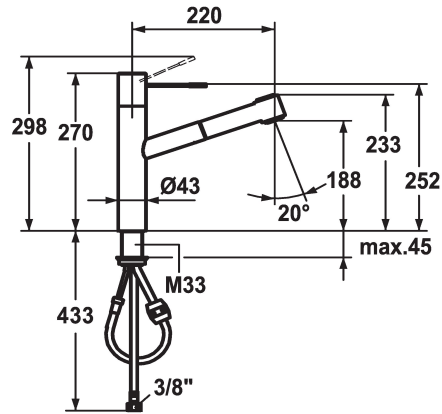

KWC ONO

Miscelatore a leva - Cucina

Modell-Linie: ONO | 10.151.033.700FL

Rubinerterie per bagni | Rubinerterie monocomando

KWC-No.

121488

acciaio inox, A 220, tubi flessibili di collegamento

121791

chromeline, A 220, tubi flessibili di collegamento

Codice colore

stainless steel

chromeline

* Miscelatore a leva

* Leva in acciaio chirurgico

* TouchProtect - protezione dalle scottature grazie al sistema a intercapedine

* Doccia estraibile

- SprayClean - eliminazione attiva del calcare e pulizia rapida

- estraibile fino a 700 mm

- PowerClean - getto a richiesta, con ritorno automatico

- superficie del tubo flessibile abbinata alla superficie della

rubinetteria

* Passaggio tubo flessibile, orientabile 105°

* EasyLock - ritorno automatico nella posizione iniziale

* KWC cartuccia M 35 H

- con tecnica a dischi in ceramica

- regolazione continua della portata e della temperatura

* Tubi flessibili di collegamento da 3/8"

* Fissaggio tramite raccordo filettato M33 x 1.5

* Foratura ø35 mm

Dati tecnici

Portata getto pioggia

13 l/min (3 bar)

Portata getto normale

12 l/min (3 bar)

Raccordo

tubi di collegamento flessibili

bocca

orientabile

Operazione

azionamento superiore

Doccia in cucina

Doccia estraibile

Codice colore

stainless steel

Tipo di installazione

montaggio fisso

Tipo di rubinetto

01

Dimensioni in altezza

270

Classe di rumorosità

2

Proiezione A

A220

Etichetta energetica

B

Dimensioni uscita acqua

188

Materiale

ROSTFREIER STAHL

teamNumber

726696.52