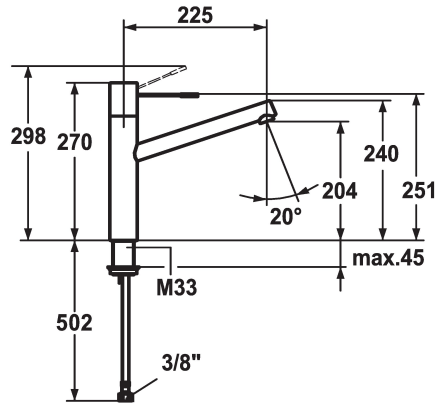

## KWC ONO Eengreepsmengkraan

Modell-Linie: ONO | 10.151.023.700FL  
Kranen | Eengreepkranen

### KWC-No.

**121492**  
stainless steel, A 225, flexible connection hoses

**121794**  
chromeline, A 225, flexible connection hoses

### Kleurcode

stainless steel

chromeline

\* Eengreepsmengkraan  
\* Hendel van chirurgisch staal  
\* Draaibare uitloop 270°  
- Neoperl® Caché®  
\* KWC patroon M 35 H

- met keramische-schijfentechniek  
- debiet en temperatuur traploos instelbaar  
\* Flexibele aansluitslangen 3/8"  
\* Bevestiging met schroefdraadhuls M33 x 1.5  
\* Tafelboring ø35 mm

### Technical Data

Doorstroomhoeveelheid

12 l/min (3 bar)

schroefverbindingen

flexibele aansluitslangen

uitloop

draaibaar

Bediening