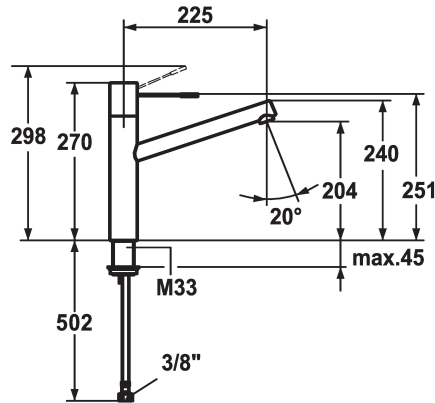

KWC ONO Eengreepsmengkraan

Modell-Linie: ONO | 10.151.023.700FL
Kranen | Eengreepkranen

KWC-No.

121492
stainless steel, A 225, flexible connection hoses

121794
chromeline, A 225, flexible connection hoses

* Eengreepsmengkraan
* Hendel van chirurgisch staal
* Draaibare uitloop 270°
- Neoperl® Caché®
* KWC patroon M 35 H

Kleurcode

stainless steel

chromeline

- met keramische-schijventechniek
- debiet en temperatuur traploos instelbaar
* Flexibele aansluitslangen 3/8"
* Bevestiging met schroefdraadhuls M33 x 1.5
* Tafelboring ø35 mm

Hoogteafmeting

G_Acoustic group

Projection_A

EnergyLabelCH

Afmetingen wateruitlaat

Materiaal

12 l/min (3 bar)

flexibele aansluitslangen