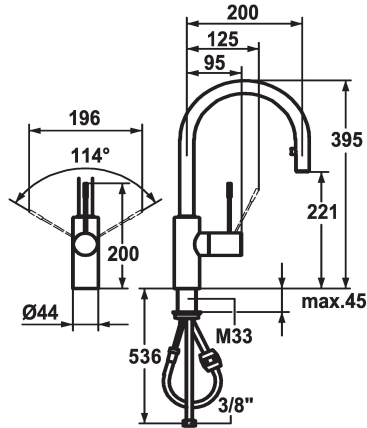

KWC ONO

Hebelmischer - Küche

Modell-Linie: ONO | 10.151.102.700FL

Armaturen | Manuelle Armaturen

KWC-Nr.

121496
edelstahl, A 200, flexible Anschlusschläuche

121797
chromeline, A 200, flexible Anschlusschläuche

Farbcode

stainless steel

chromeline

- * Hebelmischer
- * Positionierung des Hebels rechts oder links möglich
- * Bedienungshebel aus Medizinalstahl
- * TouchProtect - Schutz vor Verbrennungen durch Zweischalenprinzip
- * Auszugauslauf verdeckt
- Neoperl® Caché®
- bis 700 mm ausziehbar
- Schlauchoberfläche passend zu Armatureoberfläche
- * Schlauchdurchführung, schwenkbar 360°

- * EasyLock - einfache Auszugbrausenrückführung
- * OptimalSpace - grosszügiger Wasch- / Arbeitsbereich
- * KWC Steuerpatrone M 35 H
- mit Keramikscheibentechnik
- Auslaufmenge und Temperatur stufenlos einstellbar
- * Flexible Anschlusschläuche 3/8"
- * Befestigung mit Gewindestutzen M33 x 1.5
- Tischbohrung ø35 mm
- * Separat bestellen (optional oder falls erforderlich):
- Kurzer Hebel, L 70 mm Z.535.995

Technische Daten

Auslaufmenge
Anschluss
Auslauf
Bedienung
Küchenbrause
Farbcode
Installationsart
Armaturtyp
Mass Höhe
Armaturengeräuschgruppe
Ausladung A
Energie Etikette
Mass-Wasseraustritt
Material

9 l/min (3 bar)
Flexible Anschlusschläuche
schwenkbar
seitenbedient
Auszugauslauf
stainless steel
Standmontage
Armatur
395
2
A 200
B
221
rostfreier Stahl