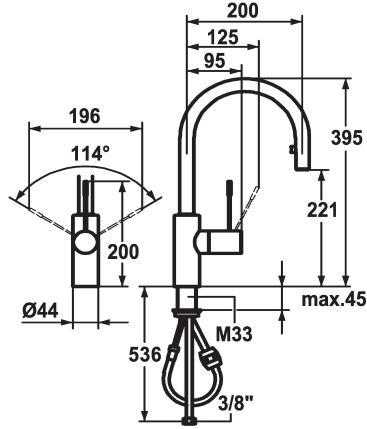

### KWC-Nr.

**121496**  
edelstahl, A 200, flexible Anschlusschläuche

**121797**  
chromeline, A 200, flexible Anschlusschläuche

### Farbcode

stainless steel

chromeline

- \* Hebelmischer
- \* Positionierung des Hebels rechts oder links möglich
- \* Bedienungshebel aus Medizinalstahl
- \* TouchProtect - Schutz vor Verbrennungen durch Zweischalenprinzip
- \* Auszugauslauf verdeckt
- Neoperl® Caché®
- bis 700 mm ausziehbar
- Schlauchoberfläche passend zu Armatureoberfläche
- \* Schlauchdurchführung, schwenkbar 360°

- \* EasyLock - einfache Auszugbrausenrückführung
- \* OptimalSpace - grosszügiger Wasch- / Arbeitsbereich
- \* KWC Steuerpatrone M 35 H
- mit Keramikscheibentechnik
- Auslaufmenge und Temperatur stufenlos einstellbar
- \* Flexible Anschlusschläuche 3/8"
- \* Befestigung mit Gewindestutzen M33 x 1.5
- Tischbohrung ø35 mm
- \* Separat bestellen (optional oder falls erforderlich):
- Kurzer Hebel, L 70 mm Z.535.995

### Technische Daten

Auslaufmenge	9 l/min (3 bar)
Anschluss	Flexible Anschlusschläuche
Auslauf	schwenkbar
Bedienung	seitenbedient
Küchenbrause	Auszugauslauf
Farbcode	stainless steel
Installationsart	Standmontage
Armaturtyp	Armatur
Mass Höhe	395
Armaturengeräuschgruppe	2
Ausladung A	A 200
Energie Etikette	B
Mass-Wasseraustritt	221
Material	rostfreier Stahl
teamNumber	726697.52