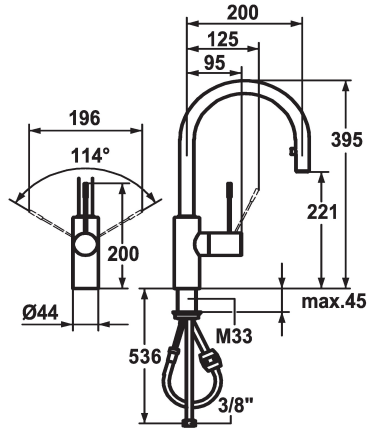

KWC ONO

Hebelmischer - Küche

Modell-Linie: ONO | 10.151.102.700FL

Armaturen | Manuelle Armaturen

KWC-Nr.

121496
edelstahl, A 200, flexible Anschlusschläuche

121797
chromeline, A 200, flexible Anschlusschläuche

Farbcode

stainless steel

chromeline

- * Hebelmischer
- * Positionierung des Hebels rechts oder links möglich
- * Bedienungshebel aus Medizinalstahl
- * TouchProtect - Schutz vor Verbrennungen durch Zweischalenprinzip
- * Auszugauslauf verdeckt
- Neoperl® Caché®
- bis 700 mm ausziehbar
- Schlauchoberfläche passend zu Armatureoberfläche
- * Schlauchdurchführung, schwenkbar 360°

- * EasyLock - einfache Auszugbrausenrückführung
- * OptimalSpace - grosszügiger Wasch- / Arbeitsbereich
- * KWC Steuerpatrone M 35 H
- mit Keramikscheibentechnik
- Auslaufmenge und Temperatur stufenlos einstellbar
- * Flexible Anschlusschläuche 3/8"
- * Befestigung mit Gewindestutzen M33 x 1.5
- Tischbohrung ø35 mm
- * Separat bestellen (optional oder falls erforderlich):
- Kurzer Hebel, L 70 mm Z.535.995

Technische Daten

Auslaufmenge
Anschluss
Auslauf
Bedienung
Küchenbrause
Farbcode
Installationsart
Armaturtyp
Mass Höhe
Armaturengeräuschgruppe
Ausladung A
Energie Etikette
Mass-Wasseraustritt
Material

9 l/min (3 bar)
Flexible Anschlusschläuche
schwenkbar
seitenbedient
Auszugauslauf
stainless steel
Standmontage
Armatur
395
2
A 200
B
221
rostfreier Stahl