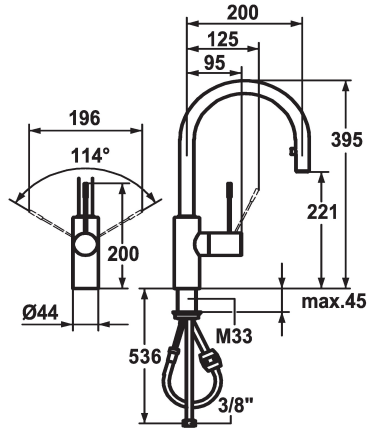

KWC ONO

Hebelmischer - Küche

Modell-Linie: ONO | 10.151.102.700FL

Armaturen | Manuelle Armaturen

KWC-Nr.

121496
edelstahl, A 200, flexible Anschlusschläuche

121797
chromeline, A 200, flexible Anschlusschläuche

Farbcode

stainless steel

chromeline

- Hebelmischer
- Positionierung des Hebels rechts oder links möglich
- Bedienungshebel aus Medizinalstahl
- TouchProtect - Schutz vor Verbrennungen durch Zweischalenprinzip
- Auszugauslauf verdeckt
- Neoperl® Caché®
- bis 700 mm ausziehbar
- Schlauchoberfläche passend zu Armatureoberfläche
- Schlauchdurchführung, schwenkbar 360°

- EasyLock - einfache Auszugbrausenrückführung
- OptimalSpace - grosszügiger Wasch- / Arbeitsbereich
- KWC Steuerpatrone M 35 H
- mit Keramikscheibentechnik
- Auslaufmenge und Temperatur stufenlos einstellbar
- Flexible Anschlusschläuche 3/8"
- Befestigung mit Gewindestutzen M33 x 1.5
- Tischbohrung ø35 mm
- Separat bestellen (optional oder falls erforderlich):
- Kurzer Hebel, L 70 mm Z.535.995

Technische Daten

Auslaufmenge	9 l/min (3 bar)
Anschluss	Flexible Anschlusschläuche
Auslauf	schwenkbar
Bedienung	seitenbedient
Küchenbrause	Auszugauslauf
Farbcode	stainless steel
Installationsart	Standmontage
Armaturtyp	Armatur
Mass Höhe	395
Armaturengeräuschgruppe	2
Ausladung A	A 200
Energie Etikette	B
Mass-Wasseraustritt	221
Material	rostfreier Stahl

Auslaufmenge	9 l/min (3 bar)
Anschluss	Flexible Anschlusschläuche
Auslauf	schwenkbar
Bedienung	seitenbedient
Küchenbrause	Auszugauslauf
Farbcode	stainless steel
Installationsart	Standmontage
Armaturtyp	Armatur
Mass Höhe	395
Armaturengeräuschgruppe	2
Ausladung A	A 200
Energie Etikette	B
Mass-Wasseraustritt	221
Material	rostfreier Stahl