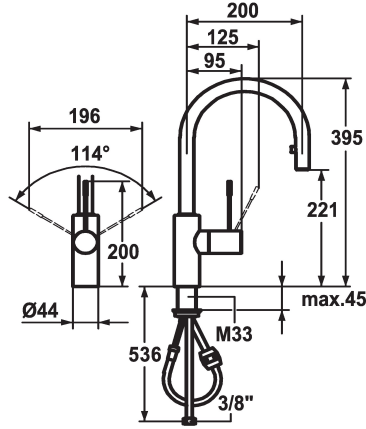

KWC ONO Monomando

Modell-Linie: ONO | 10.151.102.700FL
Griferías de lavabo | Grifo para lavabo

KWC-No.

121496
stainless steel, A 200, flexible connection hoses

121797
chromeline, A 200, flexible connection hoses

Código de color

stainless steel

chromeline

- * Monomando
- * Posicionamiento de palanca posible a la derecha o a la izquierda
- * Palanca de acero quirúrgico
- * TouchProtect - el cuerpo del grifo no se calienta
- * Caño extraíble oculto
- Neoperl® Caché®
- extraíble hasta 700 mm
- superficie del tubo a juego con la superficie del grifo
- * Guía tubo flexible, orientable 360°
- * EasyLock - fácil reposicionamiento del dispensador extraíble

- * OptimalSpace - áreas de lavabo y de trabajo con dimensiones generosas
- * KWC cartucho M 35 H
- con tecnología de discos cerámicos
- caudal y temperatura regulables
- * Tubos conexión flexibles 3/8"
- * Fijación con varilla roscada M33 x 1,5
- * Medida orificios ø35 mm
- * Pedir por separado (opcional o en su caso):
- Palanca corta, L 70 mm Z.535.995

9 l/min (3 bar)
tubos de conexión flexibles
freno rodillo
accionamiento lateral
Caño extraíble
stainless steel
Standmontage
01
395
2
A200
B
221
ROSTFREIER_STAHL