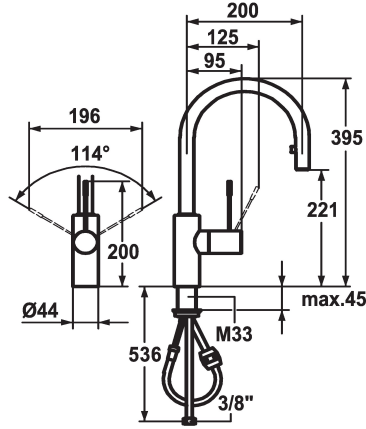

KWC ONO Mitigeur à levier - Cuisine

Modell-Linie: ONO | 10.151.102.700FL
Robinetteries | Robinets à monocommande

KWC-No.

121496
acier inoxydable, A 200, raccords flexibles

121797
chromeline, A 200, raccords flexibles

Code couleur

stainless steel

chromeline

- Mitigeur à levier
- Position du levier possible à droite ou à gauche
- Levier en acier chirurgical
- TouchProtect - protection contre les brûlures grâce au principe de la double coque
- Bec extractible caché
- Neoperl® Caché®
- extensible jusqu'à 700 mm
- surface du flexible assortie à la surface de la robinetterie
- Guide flexible orientable 360°

- EasyLock - rétractation aisée de la douchette extractible
- OptimalSpace - un espace de lavage ou de travail généreux
- KWC cartouche M 35 H
- avec technique à disques céramique
- réglage de débit et de température continu
- Raccords flexibles 3/8"
- Fixation par tige filetée M33 x 1.5
- Perçage utile ø35 mm
- À commander séparément (optionnel ou si nécessaire):
- Levier court, L 70 mm Z.535.995

Données techniques

Débit
Raccord
goulot
Commande
Douchette de cuisine
Code couleur
Type d'installation
Type de robinet
Dimension de la hauteur
Groupe de bruit pour la robinetterie
Projection A
Label énergétique
Dimension de la sortie d'eau
Matière

9 l/min (3 bar)
tuyaux de raccordement flexibles
orientable
commande latérale
Bec extractible
stainless steel
montage vertical
01
395
2
A200
B
221
ROSTFREIER_STAHL