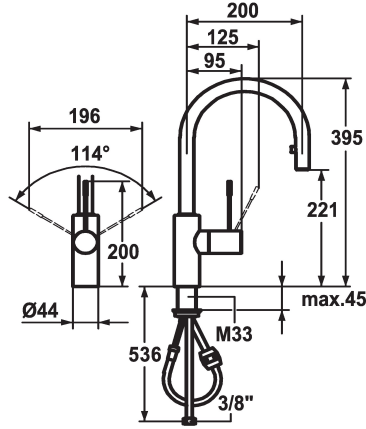

KWC ONO Mitigeur à levier - Cuisine

Modell-Linie: ONO | 10.151.102.700FL
Robinetteries | Robinets à monocommande

KWC-No.

121496
acier inoxydable, A 200, raccords flexibles

121797
chromeline, A 200, raccords flexibles

Code couleur

stainless steel

chromeline

- Mitigeur à levier
- Position du levier possible à droite ou à gauche
- Levier en acier chirurgical
- TouchProtect - protection contre les brûlures grâce au principe de la double coque
- Bec extractible caché
- Neoperl® Caché®
- extensible jusqu'à 700 mm
- surface du flexible assortie à la surface de la robinetterie
- Guide flexible orientable 360°

- EasyLock - rétractation aisée de la douchette extractible
- OptimalSpace - un espace de lavage ou de travail généreux
- KWC cartouche M 35 H
- avec technique à disques céramique
- réglage de débit et de température continu
- Raccords flexibles 3/8"
- Fixation par tige filetée M33 x 1.5
- Perçage utile ø35 mm
- À commander séparément (optionnel ou si nécessaire):
- Levier court, L 70 mm Z.535.995

Données techniques

Débit
Raccord
goulot
Commande
Douchette de cuisine
Code couleur
Type d'installation
Type de robinet
Dimension de la hauteur
Groupe de bruit pour la robinetterie
Projection A
Label énergétique
Dimension de la sortie d'eau
Matière
teamNumber

9 l/min (3 bar)
tuyaux de raccordement flexibles
orientable
commande latérale
Bec extractible
stainless steel
montage vertical
01
395
2
A200
B
221
ROSTFREIER_STAHL
726697.52