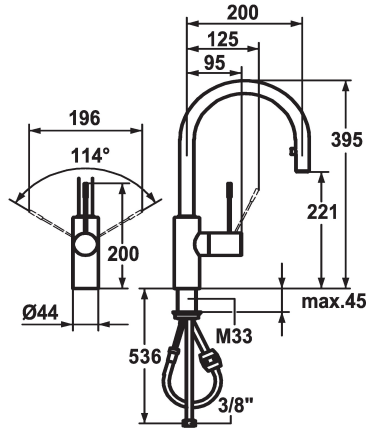

### KWC-No.

**121496**  
stainless steel, A 200, flexible connection hoses

**121797**  
chromeline, A 200, flexible connection hoses

### Kleurcode

stainless steel

chromeline

- \* Eengreepsmengkraan
- \* Positionering van de hendel rechts of links mogelijk
- \* Hendel van chirurgisch staal
- \* TouchProtect - mengkraanromp wordt niet heet
- \* Verborgen uittrekbare perlator
- Neoperl® Caché®
- tot 700 mm uittrekbaar
- slangoppervlak passend bij oppervlak van mengkraan
- \* Slangdoorvoer, draaibaar 360°
- \* EasyLock - Eenvoudig intrekken van de uittrekbare vaardouche

- \* OptimalSpace - Royale was- en werkomgeving
- \* KWC patroon M 35 H
- met keramische-schijventechniek
- debiet en temperatuur traploos instelbaar
- \* Flexibele aansluitslangen 3/8"
- \* Bevestiging met schroefdraadhuls M33 x 1.5
- \* Tafelboring ø35 mm
- \* Apart bestellen (optie of indien nodig):
- Korte hendel, L 70 mm Z.535.995

9 l/min (3 bar)
flexibele aansluitslangen
draaibaar
seitenbedient
Uittrekbare uitloop
stainless steel
staande montage
01
395
2
A200
B
221
ROSTFREIER_STAHL