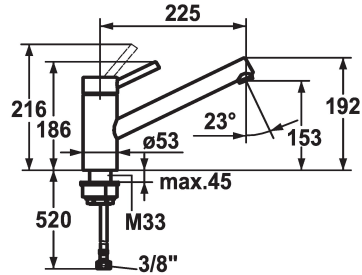

## KWC INOX Lever mixer - Kitchen

Modell-Linie: INOX | 10.271.023.700FL  
Kranen | Eengreepkranen

### KWC-No.

**121501**  
stainless steel, A 225, flexible connection hoses

- \* Eengreepsmengkraan
- \* Draaibare uitloop 160°
- Neoperl® Cascade®
- \* KWC patroon L 39 - universeel
- met keramische-schijventechniek

- uitstroomvolume en temperatuur traploos instelbaar
- temperatuur- en debietbegrenzing
- \* Flexibele aansluitlangen 3/8"
- \* Bevestiging met schroefdraadhuls M33 x 1.5
- \* Tafelboring ø35 mm

### Technical Data

Doorstroomhoeveelheid
schroefverbindingen
uitloop
Bediening
Kleurcode
Type installatie
Kraan type
Hoogteafmeting
geluidsklasse
Projectie A
Energielabel
Afmetingen wateruitlaat
Materiaal