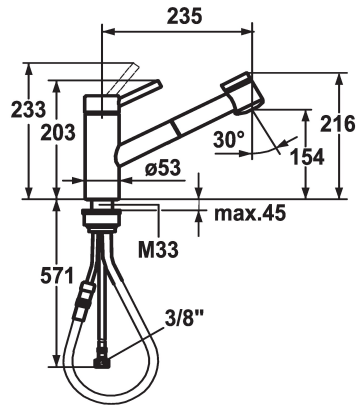

KWC INOX Lever mixer - Kitchen

Modell-Linie: INOX | 10.271.033.736FL
Kranen | Eengreepkranen

KWC-No.

121509
stainless steel/matte black, A 235, flexible connection hoses

- * Eengreepsmengkraan
- * Uittrekbare vaardouche
- SprayClean - actieve kalkverwijdering en snelle reiniging van de zeef
- tot 700 mm uittrekbaar
- SprayLock - vergrendelbare zeefstraal
- PowerClean - automatische terugschakeling
- slangoppervlak passend bij oppervlak van mengkraan

- * Slangdoorvoer, draaibaar 130°
- * KWC patroon L 39 - universeel
- met keramische-schijfentechniek
- uitstroomvolume en temperatuur traploos instelbaar
- temperatuur- en debietbegrenzing
- * Flexibele aansluitslangen 3/8"
- * Bevestiging met schroefdraadhuls M33 x 1.5
- * Tafelboring ø35 mm

Technical Data

| | |
|--------------------------------------|---------------------------|
| Doorstroomhoeveelheid zeefstraal | 13 l/min (3 bar) |
| Doorstroomhoeveelheid normale straal | 12 l/min (3 bar) |
| schroefverbindingen | flexibele aansluitslangen |
| uitloop | draaibaar |
| Bediening | topbedient |
| Keukendouche | Uittrekbare vaardouche |
| Kleurcode | F736 |
| Type installatie | staande montage |
| Kraan type | 01 |
| Hoogteafmeting | 216 |
| geluidsklasse | yes |
| Projectie A | A235 |
| Energielabel | C |
| Afmetingen wateruitlaat | 154 |
| Materiaal | ROSTFREIER_STAHL |

Reserve onderdelen

KWC INOX
Lever mixer - Kitchen

Modell-Linie: INOX | 10.271.033.736FL
Kranen | Eengreepkranen

Cartouche L 39 - Universeel

536591
K.32.60.00
