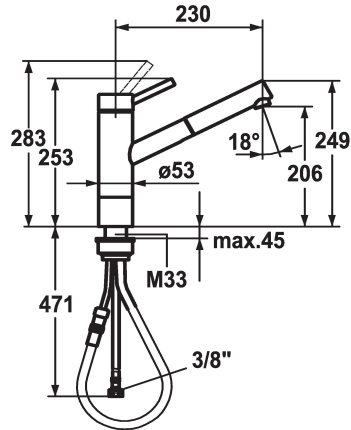

KWC INOX Lever mixer - Kitchen

Modell-Linie: INOX | 10.271.303.700FL
Kranen | Eengreepkranen

KWC-No.

121517
stainless steel, A 230, flexible connection hoses

- * Eengreepsmengkraan
- * Sokkel 50 mm
- * TouchProtect - mengkraanromp wordt niet heet
- * Uittrekbare uitloop
 - Neoperl® Cascade®
 - tot 700 mm uittrekbaar
 - slangoppervlak passend bij oppervlak van mengkraan
- * Slangdoorvoer, draaibaar 130°
- * EasyLock - Eenvoudig intrekken van de uittrekbare vaatdouche

- * OptimalSpace - Royale was- en werkomgeving
- * KWC patroon L 39 - universeel
 - met keramische-schijventechniek
 - uitstroomvolume en temperatuur traploos instelbaar
 - temperatuur- en debietbegrenzing
- * Flexibele aansluitslangen 3/8"
- * Bevestiging met schroefdraadhuls M33 x 1.5
- * Tafelboring ø35 mm

Technical Data

Doorstroomhoeveelheid
schroefverbindingen
uitloop
Bediening
Keukendouche
Kleurcode
Type installatie
Kraan type
Hoogteafmeting
geluidsklasse
Projectie A
Energietabel
Afmetingen wateruitlaat
Materiaal

12 l/min (3 bar)
flexibele aansluitslangen
draaibaar
topbedient
Uittrekbare uitloop
stainless steel
staande montage
01
253
yes
A230
C
206
ROSTFREIER_STAHL

Reserve onderdelen

KWC INOX
Lever mixer - Kitchen