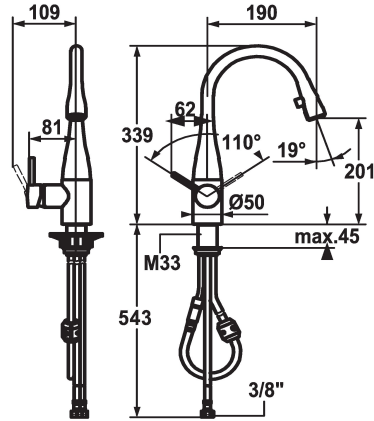

KWC EVE

Hebelmischer - Küche

Modell-Linie: EVE | 10.111.102.700FL
Armaturen | Manuelle Armaturen

KWC-Nr.

121617
edelstahl, A 190, flexible Anschlusschläuche

121619
chromeline, A 190, flexible Anschlusschläuche

Farbcode

stainless steel

chromeline

- * Hebelmischer
- * Positionierung des Hebels rechts oder links möglich
- * TouchProtect - Schutz vor Verbrennungen durch Zweischaalenprinzip
- * Auszugauslauf verdeckt
- Neoperl® Caché®
- bis 600 mm ausziehbar
- Schlauchoberfläche passend zu Armatureoberfläche

- * Schlauchdurchführung, schwenkbar 320°
- * EasyLock - einfache Auszugbrausenrückführung
- * KWC Steuerpatrone M 35
- mit Keramikscheibentechnik
- Auslaufmenge und Temperatur stufenlos einstellbar
- * Flexible Anschlusschläuche 3/8"
- * Befestigung mit Gewindestutzen M33 x 1.5
- Tischbohrung ø35 mm

Ersatzteile

KWC EVE Hebelmischer - Küche

Modell-Linie: EVE | 10.111.102.700FL
Armaturen | Manuelle Armaturen

Steuerpatrone M 35

536570
Z.534.836

**Service Schlüssel Neoperl © Caché ©,
TJ, 18 mm, grün**

634729
CACHETJ
