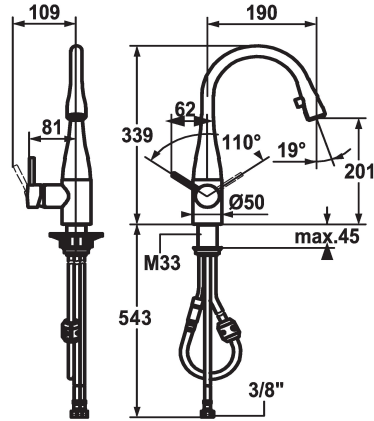

KWC EVE

Hebelmischer - Küche

Modell-Linie: EVE | 10.111.102.700FL
Armaturen | Manuelle Armaturen

KWC-Nr.

121617
edelstahl, A 190, flexible Anschlusschläuche

121619
chromeline, A 190, flexible Anschlusschläuche

Farbcode

stainless steel

chromeline

- * Hebelmischer
- * Positionierung des Hebels rechts oder links möglich
- * TouchProtect - Schutz vor Verbrennungen durch Zweischalenprinzip
- * Auszugauslauf verdeckt
- Neoperl® Caché®
- bis 600 mm ausziehbar
- Schlauchoberfläche passend zu Armatureoberfläche

- * Schlauchdurchführung, schwenkbar 320°
- * EasyLock - einfache Auszugbrausenrückführung
- * KWC Steuerpatrone M 35
- mit Keramikscheibentechnik
- Auslaufmenge und Temperatur stufenlos einstellbar
- * Flexible Anschlusschläuche 3/8"
- * Befestigung mit Gewindestutzen M33 x 1.5
- Tischbohrung ø35 mm

Technische Daten

Auslaufmenge	11 l/min (3 bar)
Anschluss	Flexible Anschlusschläuche
Auslauf	schwenkbar
Bedienung	seitenbedient
Küchenbrause	Auszugauslauf
Farbcode	stainless steel
Installationsart	Standmontage
Armaturtyp	Armatur
Mass Höhe	339
Armaturengeräuschgruppe	yes
Ausladung A	A 190
Energie Etiketete	B
Mass-Wasseraustritt	201
Material	rostfreier Stahl
teamNumber	0