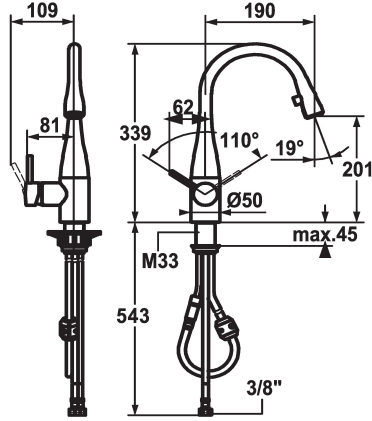

## KWC EVE Monomando

Modell-Linie: EVE | 10.111.102.700FL  
Griferías de lavabo | Grifo para lavabo

### KWC-No.

**121617**  
stainless steel, A 190, flexible connection hoses

**121619**  
chromeline, A 190, flexible connection hoses

### Código de color

stainless steel

chromeline

- \* Monomando
- \* Posicionamiento de palanca posible a la derecha o a la izquierda
- \* TouchProtect - el cuerpo del grifo no se calienta
- \* Caño extraíble oculto
  - Neoperl® Caché®
  - extraíble hasta 600 mm
  - superficie del tubo a juego con la superficie del grifo
- \* Guía tubo flexible, orientable 320°

- \* EasyLock - fácil reposicionamiento del dispensador extraíble
- \* KWC cartucho M 35
  - con tecnología de discos cerámicos
  - caudal y temperatura regulables
- \* Tubos conexión flexibles 3/8"
- \* Fijación con varilla roscada M33 x 1.5
- \* Medida orificios ø35 mm