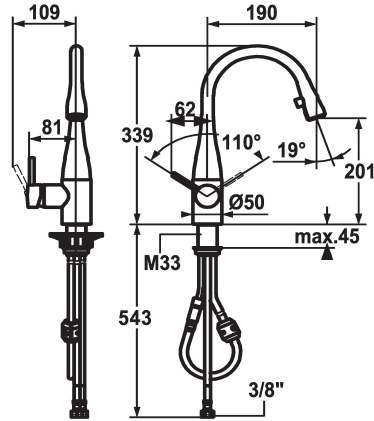

KWC EVE Mitigeur à levier - Cuisine

Modell-Linie: EVE | 10.111.102.700FL
Robinetteries | Robinets à monocommande

KWC-No.

121617
acier inoxydable, A 190, raccords flexibles

121619
chromeline, A 190, raccords flexibles

- * Mitigeur à levier
- * Position du levier possible à droite ou à gauche
- * TouchProtect - protection contre les brûlures grâce au principe de la double coque
- * Bec extractible caché
- Neoperl® Caché®
- extensible jusqu'à 600 mm
- surface du flexible assortie à la surface de la robinetterie

Code couleur

stainless steel

chromeline

- * Guide flexible orientable 320°
- * EasyLock - rétractation aisée de la douchette extractible
- * KWC cartouche M 35
- avec technique à disques céramique
- réglage de débit et de température continu
- * Raccords flexibles 3/8"
- * Fixation par tige filetée M33 x 1.5
- Perçage utile Ø35 mm

11 l/min (3 bar)
tuyaux de raccordement flexibles
orientable
commande latérale
Bec extractible
stainless steel
montage vertical
01
339
yes
A190
B
201
ROSTFREIER_STAHL

Pièces de rechange

KWC EVE Mitigeur à levier - Cuisine