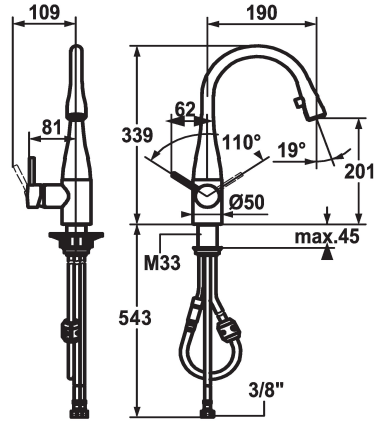

KWC EVE

Mitigeur à levier - Cuisine

Modell-Linie: EVE | 10.111.102.700FL
Robinetteries | Robinets à monocommande

KWC-No.

121617
acier inoxydable, A 190, raccords flexibles

121619
chromeline, A 190, raccords flexibles

Code couleur

stainless steel

chromeline

- * Mitigeur à levier
- * Position du levier possible à droite ou à gauche
- * TouchProtect - protection contre les brûlures grâce au principe de la double coque
- * Bec extractible caché
- Neoperl® Caché®
- extensible jusqu'à 600 mm
- surface du flexible assortie à la surface de la robinetterie

- * Guide flexible orientable 320°
- * EasyLock - rétractation aisée de la douchette extractible
- * KWC cartouche M 35
- avec technique à disques céramique
- réglage de débit et de température continu
- * Raccords flexibles 3/8"
- * Fixation par tige filetée M33 x 1.5
- Perçage utile Ø35 mm

11 l/min (3 bar)
tuyaux de raccordement flexibles
orientable
commande latérale
Bec extractible
stainless steel
montage vertical
01
339
yes
A190
B
201
ROSTFREIER_STAHL
0

Pièces de rechange

KWC EVE

Mitigeur à levier - Cuisine