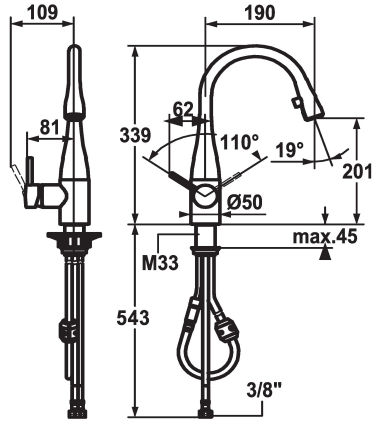

KWC EVE

Mitigeur à levier - Cuisine

Modell-Linie: EVE | 10.111.102.700FL
Robinetteries | Robinets à monocommande

KWC-No.

121617
acier inoxydable, A 190, raccords flexibles

121619
chromeline, A 190, raccords flexibles

Code couleur

stainless steel

chromeline

- * Mitigeur à levier
- * Position du levier possible à droite ou à gauche
- * TouchProtect - protection contre les brûlures grâce au principe de la double coque
- * Bec extractible caché
- Neoperl® Caché®
- extensible jusqu'à 600 mm
- surface du flexible assortie à la surface de la robinetterie

- * Guide flexible orientable 320°
- * EasyLock - rétractation aisée de la douchette extractible
- * KWC cartouche M 35
- avec technique à disques céramique
- réglage de débit et de température continu
- * Raccords flexibles 3/8"
- * Fixation par tige filetée M33 x 1.5
- Perçage utile Ø35 mm

11 l/min (3 bar)
tuyaux de raccordement flexibles
orientable
commande latérale
Bec extractible
stainless steel
montage vertical
01
339
yes
A190
B
201
ROSTFREIER_STAHL

Pièces de rechange

KWC EVE

Mitigeur à levier - Cuisine