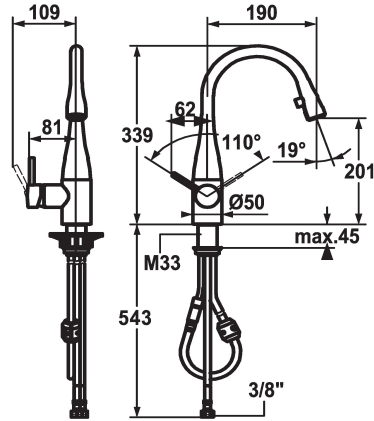

## KWC EVE

Miscelatore a leva - Cucina

Modell-Linie: EVE | 10.111.102.700FL

Rubinerterie per bagni | Rubinerterie monocomando

### KWC-No.

**121617**

acciaio inox, A 190, tubi flessibili di collegamento

**121619**

chromeline, A 190, tubi flessibili di collegamento

### Codice colore

stainless steel

chromeline

- \* Miscelatore a leva
- \* Posizione della leva possibile a destra o a sinistra
- \* TouchProtect - protezione dalle scottature grazie al sistema a intercapedine
- \* Doccino estraibile nascosto
- Neoperl® Caché®
- estraibile fino a 600 mm
- superficie del tubo flessibile abbinata alla superficie della rubinetteria

- \* Passaggio tubo flessibile, orientabile 320°
- \* EasyLock - ritorno automatico nella posizione iniziale
- \* KWC cartuccia M 35
- con tecnica a dischi in ceramica
- regolazione continua della portata e della temperatura
- \* Tubi flessibili di collegamento da 3/8"
- \* Fissaggio tramite raccordo filettato M33 x 1.5
- \* Foratura ø35 mm