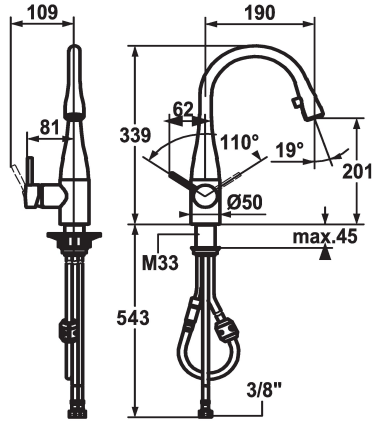

KWC EVE Eengreepsmengkraan

Modell-Linie: EVE | 10.111.102.700FL
Kranen | Eengreepkranen

KWC-No.

121617
stainless steel, A 190, flexible connection hoses

121619
chromeline, A 190, flexible connection hoses

Kleurcode

stainless steel

chromeline

- * Eengreepsmengkraan
- * Positionering van de hendel rechts of links mogelijk
- * TouchProtect - mengkraanramp wordt niet heet
- * Verborgen uittrekbare perlator
 - Neoperl® Caché®
 - tot 600 mm uittrekbaar
 - slangoppervlak passend bij oppervlak van mengkraan
- * Slangdoorvoer, draaibaar 320°

- * EasyLock - Eenvoudig intrekken van de uittrekbare vaardouche
- * KWC patroon M 35
 - met keramische-schijventechniek
 - debiet en temperatuur traploos instelbaar
- * Flexibele aansluitslangen 3/8"
- * Bevestiging met schroefdraadhuls M33 x 1.5
- * Tafelboring ø35 mm

01

Hoogteafmeting

339

geluidsklasse

yes

Projectie A

A190

Energie label