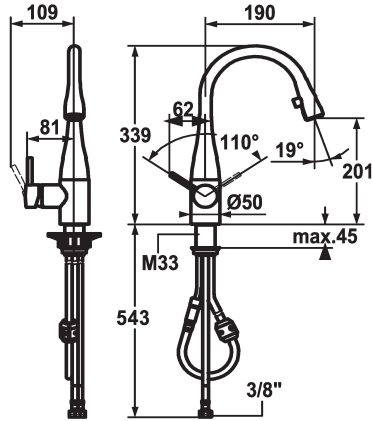

## KWC EVE Eengreepsmengkraan

Modell-Linie: EVE | 10.111.102.700FL  
Kranen | Eengreepkranen

### KWC-No.

**121617**  
stainless steel, A 190, flexible connection hoses

**121619**  
chromeline, A 190, flexible connection hoses

### Kleurcode

stainless steel

chromeline

- \* Eengreepsmengkraan
- \* Positionering van de hendel rechts of links mogelijk
- \* TouchProtect - mengkraanramp wordt niet heet
- \* Verborgen uittrekbare perlator
- Neoperl® Caché®
- tot 600 mm uittrekbaar
- slangoppervlak passend bij oppervlak van mengkraan
- \* Slangdoorvoer, draaibaar 320°

- \* EasyLock - Eenvoudig intrekken van de uittrekbare vaardouche
- \* KWC patroon M 35
- met keramische-schijventechniek
- debiet en temperatuur traploos instelbaar
- \* Flexibele aansluitslangen 3/8"
- \* Bevestiging met schroefdraadhuls M33 x 1.5
- \* Tafelboring ø35 mm