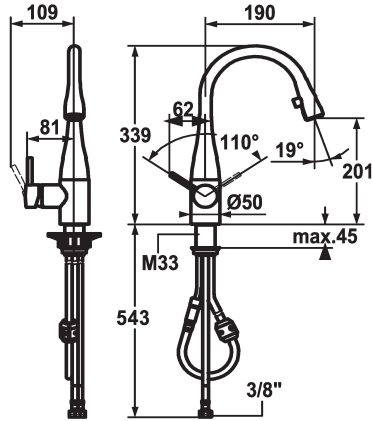

KWC EVE Lever mixer - Kitchen

Modell-Linie: EVE | 10.111.102.000FL
Kranen | Eengreepkranen

KWC-No.

121617
stainless steel, A 190, flexible connection hoses

121619
chromeline, A 190, flexible connection hoses

Kleurcode

stainless steel

chromeline

- * Eengreepsmengkraan
- * Positionering van de hendel rechts of links mogelijk
- * TouchProtect - mengkraanramp wordt niet heet
- * Verborgen uittrekbare perlator
- Neoperl® Caché®
- tot 600 mm uittrekbaar
- slangoppervlak passend bij oppervlak van mengkraan
- * Slangdoorvoer, draaibaar 320°

- * EasyLock - Eenvoudig intrekken van de uittrekbare vaardouche
- * KWC patroon M 35
- met keramische-schijventechniek
- debiet en temperatuur traploos instelbaar
- * Flexibele aansluitslangen 3/8"
- * Bevestiging met schroefdraadhuls M33 x 1.5
- * Tafelboring ø35 mm