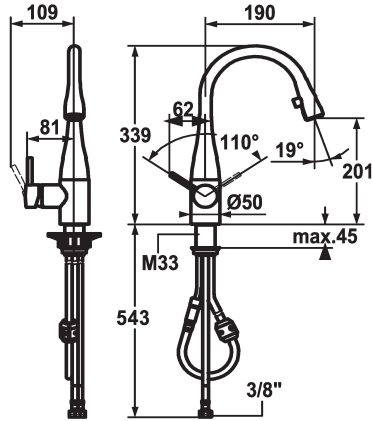

KWC EVE Lever mixer - Kitchen

Modell-Linie: EVE | 10.111.102.000FL
Kranen | Eengreepkranen

KWC-No.

121617
stainless steel, A 190, flexible connection hoses

121619
chromeline, A 190, flexible connection hoses

Kleurcode

stainless steel

chromeline

- * Eengreepsmengkraan
- * Positionering van de hendel rechts of links mogelijk
- * TouchProtect - mengkraanramp wordt niet heet
- * Verborgen uittrekbare perlator
- Neoperl® Caché®
- tot 600 mm uittrekbaar
- slangoppervlak passend bij oppervlak van mengkraan
- * Slangdoorvoer, draaibaar 320°

- * EasyLock - Eenvoudig intrekken van de uittrekbare vaardouche
- * KWC patroon M 35
- met keramische-schijventechniek
- debiet en temperatuur traploos instelbaar
- * Flexibele aansluitslangen 3/8"
- * Bevestiging met schroefdraadhuls M33 x 1.5
- * Tafelboring ø35 mm

Afmetingen wateruitlaat

Materiaal

11 l/min

flexibele aansluitslangen

draaibaar

seitenbedient

Uittrekbare uitloop

201