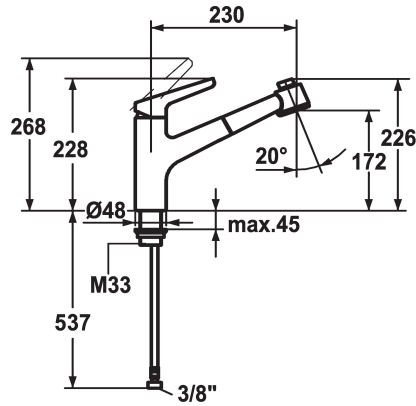

KWC WAMAS Lever mixer - kitchen

Modell-Linie: WAMAS | 10.331.033.000FL
Kranen | Eengreepkranen

KWC-No.

121641
chromeline, A 230.

- * Eengreepsmengkraan
- * TouchProtect - mengkraanromp wordt niet heet
- * Uittrekbare vaardouche
 - SprayClean - actieve kalkverwijdering en snelle reiniging van de zeef
 - tot 700 mm uittrekbaar
 - PowerClean - automatische terugschakeling
 - slangoppervlak passend bij oppervlak van mengkraan

- * Slangdoorvoer, draaibaar 130°
- * EasyLock - Eenvoudig intrekken van de uittrekbare vaardouche
- * KWC patroon M 35 H
 - met keramische-schijventechniek
 - debiet en temperatuur traploos instelbaar
- * Flexibele aansluitslangen 3/8"
- * Bevestiging met schroefdraadhuls M33 x 1.5
- * Tafelboring ø35 mm

Technical Data

Doorstroomhoeveelheid zeefstraal
Doorstroomhoeveelheid normale straal
schroefverbindingen
uitloop
Bediening
Keukendouche
Kleurcode
Type installatie
Kraan type
Hoogteafmeting
geluidsklasse
Projectie A
Energielabel
Afmetingen wateruitlaat
Materiaal

11 l/min (3 bar)
11 l/min (3 bar)
flexibele aansluitslangen
draaibaar
topbedient
Uittrekbare vaardouche
chromeline
staande montage
01
228
yes
A230
C
172
MESSING