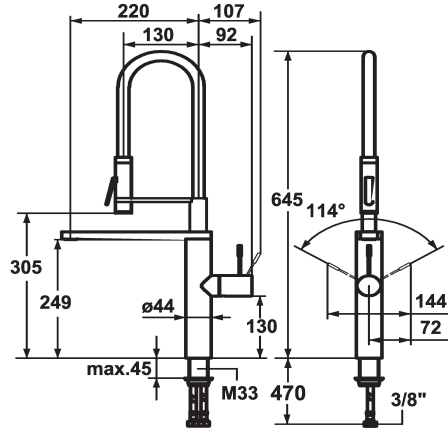

KWC ONO

Hebelmischer - Küche

Modell-Linie: ONO | 10.151.423.000FL

Armaturen | Manuelle Armaturen

KWC-Nr.

121753

chromeline, A 220, flexible Anschlusschläuche

122252

edelstahl, A 220, flexible Anschlusschläuche

Farbcode

chromeline

stainless steel

- * Hebelmischer
- * HighFlex patentierte Federschlauchtechnologie
- * Positionierung des Hebels rechts oder links möglich
- * Bedienungshebel aus Medizinalstahl
- * TouchProtect - Schutz vor Verbrennungen durch Zweischalenprinzip
- * Integrierte Unterdruckumstellung
- * EasyLock - einfache Auszugbrausenrückführung
- * Schwenkauslauf 360°
- Neoperl® SLIM®
- * Profibrause 360° drehbar

- SprayClean - aktive Kalkbeseitigung und schnelle Siebreinigung
- PowerClean - Siebstrahlmodus
- * OptimalSpace - grosszügiger Wasch- / Arbeitsbereich
- * KWC Steuerpatrone M 35 H
- mit Keramikscheibentechnik
- Auslaufmenge und Temperatur stufenlos einstellbar
- * Flexible Anschlusschläuche 3/8"
- * Befestigung mit Gewindestützen M33 x 1.5
- Tischbohrung ø35 mm
- * Lieferumfang:
- Brausenhalter Z.535.963

A 220 / A 130

Energie Etikette

B

Mass-Wasseraustritt

249/305

Material

Messing

teamNumber