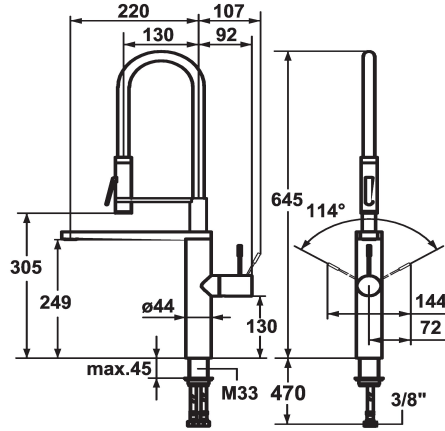

KWC ONO Lever mixer - Kitchen

Modell-Linie: ONO | 10.151.423.000FL
Griferías de lavabo | Grifo para lavabo

KWC-No.

121753
chromeline, A 220, flexible connection hoses

122252
stainless steel, A 220, flexible connection hoses

Código de color

chromeline

stainless steel

- * Monomando
- * Tecnología patentada de tubo flexible HighFlex
- * Posicionamiento de palanca posible a la derecha o a la izquierda
- * Palanca de acero quirúrgico
- * TouchProtect - el cuerpo del grifo no se calienta
- * Inversor baja presión integrada
- * EasyLock - fácil reposicionamiento del dispensador extraíble
- * Caño orientable 360°
- Neoperl® SLIM®
- * Ducha profesional giratoria 360°
- SprayClean - elimina activamente la cal, limpia rápidamente el depurador

- PowerClean - modalidad de chorro
- * OptimalSpace - áreas de lavabo y de trabajo con dimensiones generosas
- * KWC cartucho M 35 H
- con tecnología de discos cerámicos
- caudal y temperatura regulables
- * Tubos conexión flexibles 3/8"
- * Fijación con varilla roscada M33 x 1.5
- * Medida orificios 35 mm
- * Volumen de entrega:
- Soporte ducha Z.535.963

Datos técnicos

Caudal de salida
Ducha: Caudal de salida
Racors
caño
Operación
Ducha de cocina
Código de color
Tipo de instalación
Tipo de grifo
Dimensión de la altura
Grupo de ruido
Proyección A
Etiqueta energética
Dimensión de la altura
Material