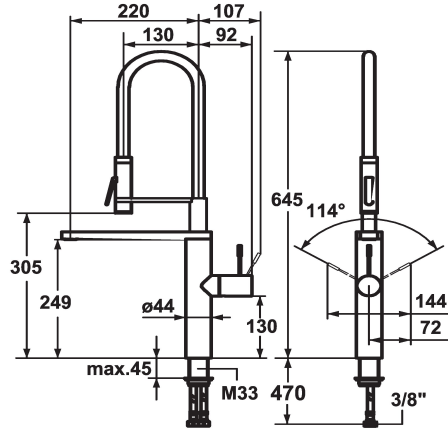

KWC ONO Lever mixer - Kitchen

Modell-Linie: ONO | 10.151.423.000FL
Kranen | Eengreepkranen

KWC-No.

121753
chromeline, A 220, flexible connection hoses

122252
stainless steel, A 220, flexible connection hoses

- zeef
- PowerClean - Zeefstraalmodus
- * OptimalSpace - Royale was- en werkomgeving
- * KWC patroon M 35 H
- met keramische-schijventechniek
- debiet en temperatuur traploos instelbaar
- * Flexibele aansluitlangen 3/8"
- * Bevestiging met schroefdraadhuls M33 x 1.5
- * Tafelboring ø35 mm
- * Levering:
- Vaardouchehouder Z.535.963

Technical Data

Doorstroomhoeveelheid

11 l/min (3 bar)

Vaardouche: Doorstroomhoeveelheid

3 l/min (3 bar)

schroefverbindingen

flexibele aansluitlangen

uitloop

A220/A130

Energielabel

B

Afmetingen wateruitlaat

249/305

Materiaal

MESSING