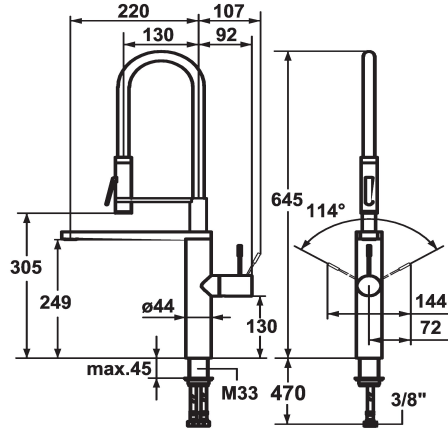

KWC ONO Eengrepsmengkraan

Modell-Linie: ONO | 10.151.423.000FL
Kranen | Eengreepkranen

KWC-No.

121753
chromeline, A 220, flexible connection hoses

122252
stainless steel, A 220, flexible connection hoses

Kleurcode

chromeline

stainless steel

- * Eengrepsmengkraan
- * HighFlex gepatenteerde veerslangtechnologie
- * Positionering van de hendel rechts of links mogelijk
- * Hendel van chirurgisch staal
- * TouchProtect - mengkraanromp wordt niet heet
- * Geïntegreerde onderdrukstelling
- * EasyLock - Eenvoudig intrekken van de uittrekbare vaardouche
- * Draaibare uitloop 360°
- Neoperl® SLIM®
- * Professionele vaardouche 360° draaibaar
- SprayClean - actieve kalkverwijdering en snelle reiniging van de

- zeef
- PowerClean - Zeefstraalmodus
- * OptimalSpace - Royale was- en werkomgeving
- * KWC patroon M 35 H
- met keramische-schijventechniek
- debiet en temperatuur traploos instelbaar
- * Flexibele aansluitlangen 3/8"
- * Bevestiging met schroefdraadhuls M33 x 1.5
- * Tafelboring ø35 mm
- * Levering:
- Vaardouchehouder Z.535.963

A220/A130

EnergyLabelCH

B

Afmetingen wateruitlaat

249/305

Materiaal

Messing