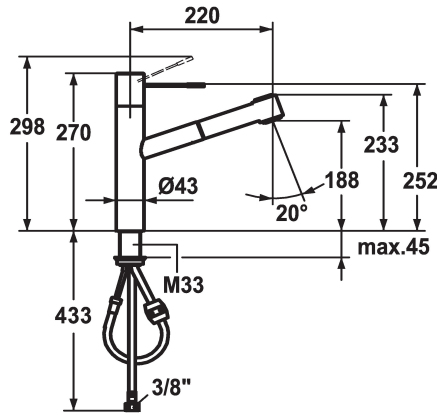

## KWC ONO Monomando

Modell-Linie: ONO | 10.151.033.000FL  
Griferías de lavabo | Grifo para lavabo

### KWC-No.

**121488**  
stainless steel, A 220, flexible connection hoses

**121791**  
chromeline, A 220, flexible connection hoses

- \* Guía tubo flexible, orientable 105°
- \* EasyLock - fácil reposicionamiento del dispensador extraíble
- \* KWC cartucho M 35 H
  - con tecnología de discos cerámicos
  - caudal y temperatura regulables
- \* Tubos conexión flexibles 3/8"
- \* Fijación con varilla roscada M33 x 1.5
- \* Medida orificios ø35 mm

13 l/min (3 bar)
12 l/min (3 bar)
tubos de conexión flexibles
freno radillo
accionamiento superior
Ducha extraíble
chromeline
Standmontage
01
270
2
A220
B
188
Latón