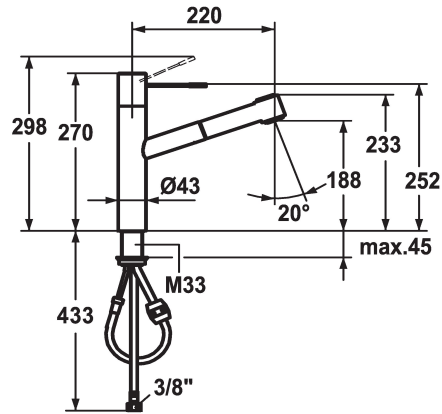

### KWC-No.

**121488**

acciaio inox, A 220, tubi flessibili di collegamento

**121791**

chromeline, A 220, tubi flessibili di collegamento

- rubinetteria
- \* Passaggio tubo flessibile, orientabile 105°
- \* EasyLock - ritorno automatico nella posizione iniziale
- \* KWC cartuccia M 35 H
- con tecnica a dischi in ceramica
- regolazione continua della portata e della temperatura
- \* Tubi flessibili di collegamento da 3/8"
- \* Fissaggio tramite raccordo filettato M33 x 1.5
- \* Foratura ø35 mm

### Dati tecnici

Portata getto pioggia

13 l/min (3 bar)

Portata getto normale

12 l/min (3 bar)

Raccordo

tubi di collegamento flessibili

bocca

A220

Etichetta energetica

B

Dimensioni uscita acqua

188

Materiale

Ottone

teamNumber