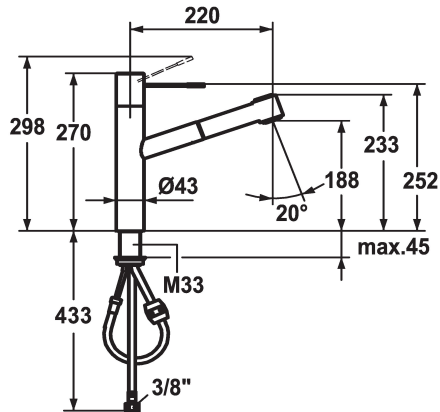

### KWC-No.

**121488**  
stainless steel, A 220, flexible connection hoses

**121791**  
chromeline, A 220, flexible connection hoses

- \* Slangdoorvoer, draaibaar 105°
- \* EasyLock - Eenvoudig intrekken van de uittrekbare vaardouche
- \* KWC patroon M 35 H
- met keramische-schijventechniek
- debiet en temperatuur traploos instelbaar
- \* Flexibele aansluitslangen 3/8"
- \* Bevestiging met schroefdraadhuls M33 x 1.5
- \* Tafelboring ø35 mm

staande montage

Kraan type

01

Hoogteafmeting

270

geluidsklasse

2

Projectie A

A220

Energielabel

B

Afmetingen wateruitlaat

188

Materiaal

MESSING